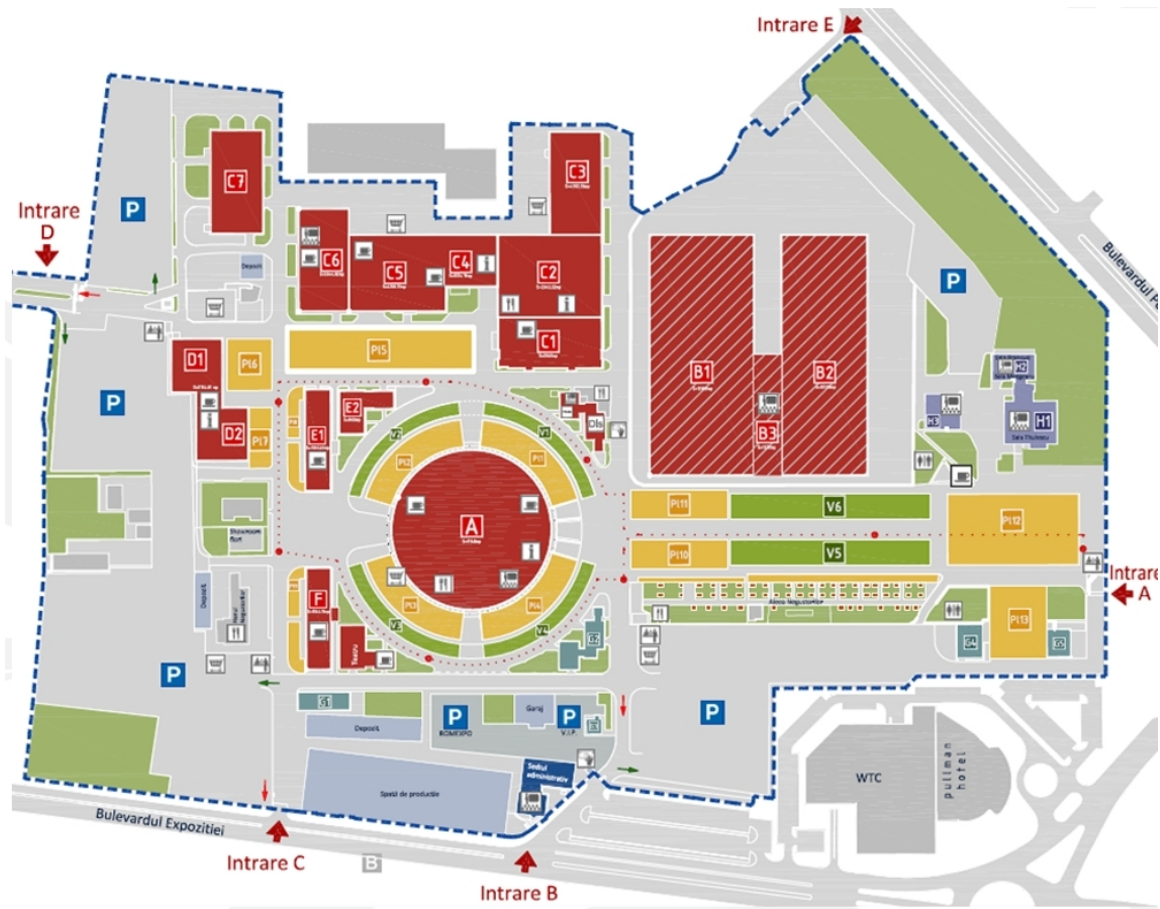

Zdarma bude účastníkům poskytnuta část výstavní plochy.

Program mise

18. 10. 2012 čtvrtek

- seminář „**Podnikání a obchodování na rumunském trhu**“ - právní a daňová specifika rumunského trhu, možnosti podpory českých firem za strany zastupitelů ČR v Rumunsku.
Prezentace jednotlivých českých firem – dle individuálního zájmu.
- příprava české expozice (prostor 5m² pro každého účastníka)
- doprovodná společenská akce na pozvání velvyslance Jiřího Šitlera

Výstaviště ROMEXPO Česká expozice bude v pavilonu A

Dispozice české expozice pro prezentace firem