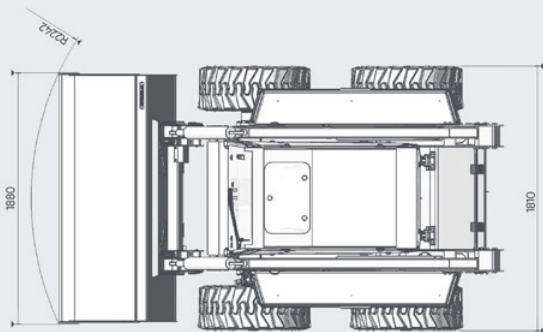

Porovnejte technické specifikace stroje na [first.green](#)

ELISE 900

HMOTNOSTI

Provozní hmotnost nakladače 3 300 / 3 800 kg

Celková hmotnost nakladače 4 200 / 5 000 kg

HYDRAULIKA

Tlak hydraulického oleje 180 Bar