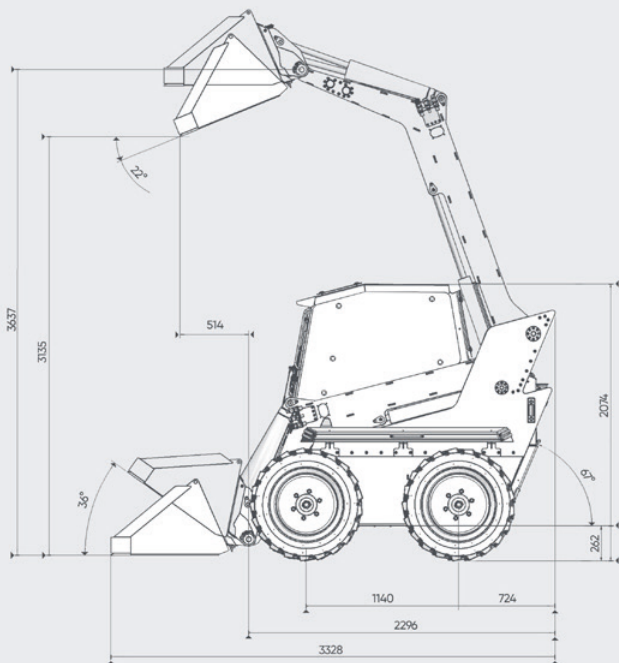

Vyrovnávací gyro platforma

Světlá výška

262 mm

O 44 mm více,
než u konkurence

Dálkové ovládání

50 m

15 m s mobilní
aplikací

Hmotnost nákladu

Porovnejte technické specifikace stroje na [first.green](#)

ELISE 900

HMOTNOSTI

Provozní hmotnost nakladače 3 300 / 3 800 kg

Celková hmotnost nakladače 4 200 / 5 000 kg

HYDRAULIKA

Tlak hydraulického oleje 180 Bar