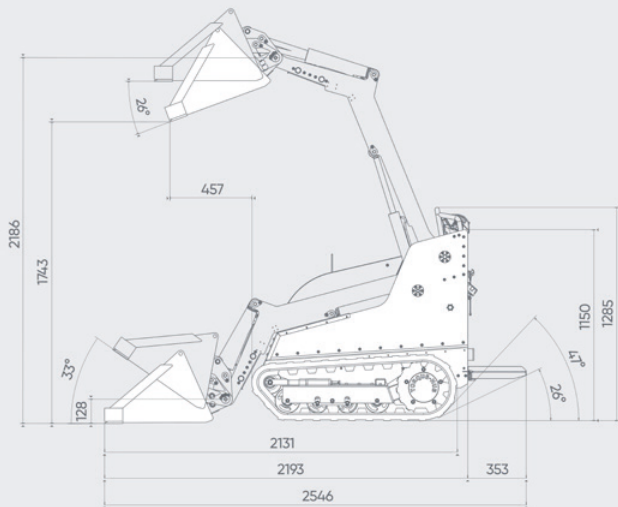

mini Z400

HMOTNOST

Provozní hmotnost 1 100 kg

Celková hmotnost 1 500 kg

HYDRAULIKA

Tlak hydraulického oleje 150 bar

Průtok hydraulického oleje 25 l/min

Zásobník hydraulického oleje 30 l