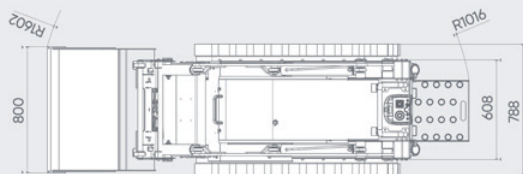

mini Z400

HMOTNOST

Provozní hmotnost 1 100 kg

Celková hmotnost 1 500 kg

HYDRAULIKA

Tlak hydraulického oleje 150 bar

Průtok hydraulického oleje 25 l/min

Zásobník hydraulického oleje 30 l